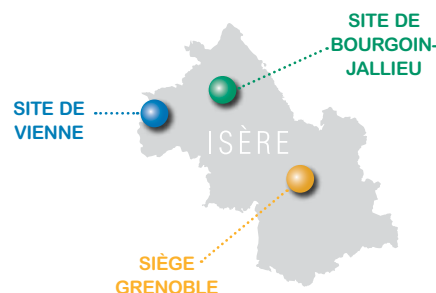

Au travers de ces actions, la Chambre de Métiers et de l'Artisanat démontre l'importance des entreprises artisanales pour **l'équilibre, l'aménagement et le développement des territoires**.

La Chambre de Métiers et de l'Artisanat est, auprès des pouvoirs publics, l'organe représentatif des intérêts généraux de l'artisanat. Sa mission principale est la promotion du développement des entreprises artisanales.

Ainsi, elle veille à promouvoir un aménagement équilibré du territoire, dans lequel l'artisanat se développe au service des populations.

Elle accompagne également l'artisan dans chaque étape de sa vie professionnelle : apprentissage, création d'entreprise, formation, conseil, développement économique, transmission d'entreprise.

Elle intervient également dans la formation des apprentis par l'intermédiaire de l'EFMA, son Centre de Formation des Apprentis (CFA).

www.cma-isere.fr

SIÈGE GRENOBLE

ZAC Bouchayer-Viallet
20 rue des Arts et Métiers
38 026 Grenoble cedex 1
Tél. : 04 76 70 82 09

SITE DE VIENNE

Z.A. La Gère Malissol
BP 369 - 38 217 Vienne cedex
Tél. : 04 74 57 54 55

SITE DE BOURGOIN-JALLIEU

EFMA - 10 rue St Honoré - Champfleuri
38 308 Bourgoin-Jallieu cedex
Tél. : 04 74 43 67 00

Chambres de Métiers
et de l'Artisanat

Isère

La Chambre de Métiers
et de l'Artisanat de l'Isère